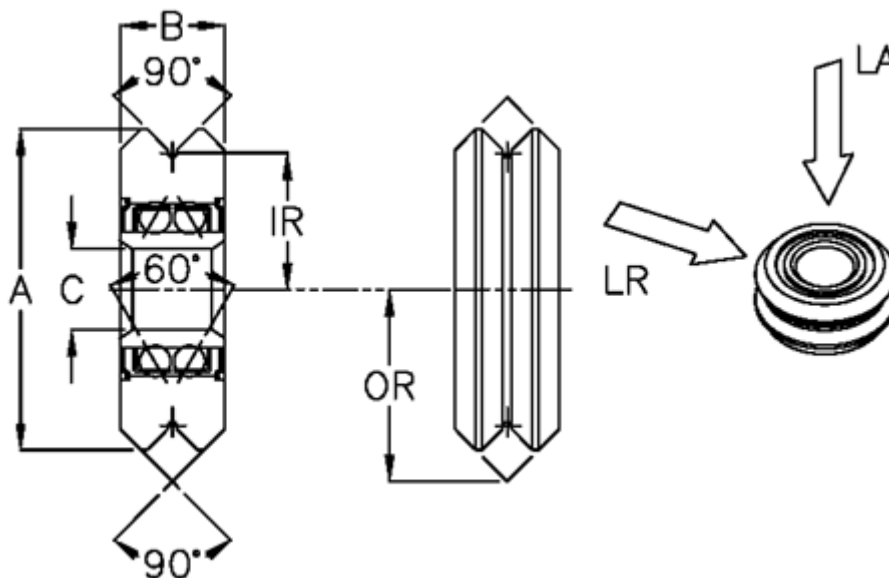

Varenummer: 05551
Beskrivelse: Forseglet leje W1

Mål

Bredde B	= 7.87
Diameter A	= 19.58
Hulstr. C	= 4.76
Indvendig radius IR	= 7.95
Udvendig radius OR	= 11.89